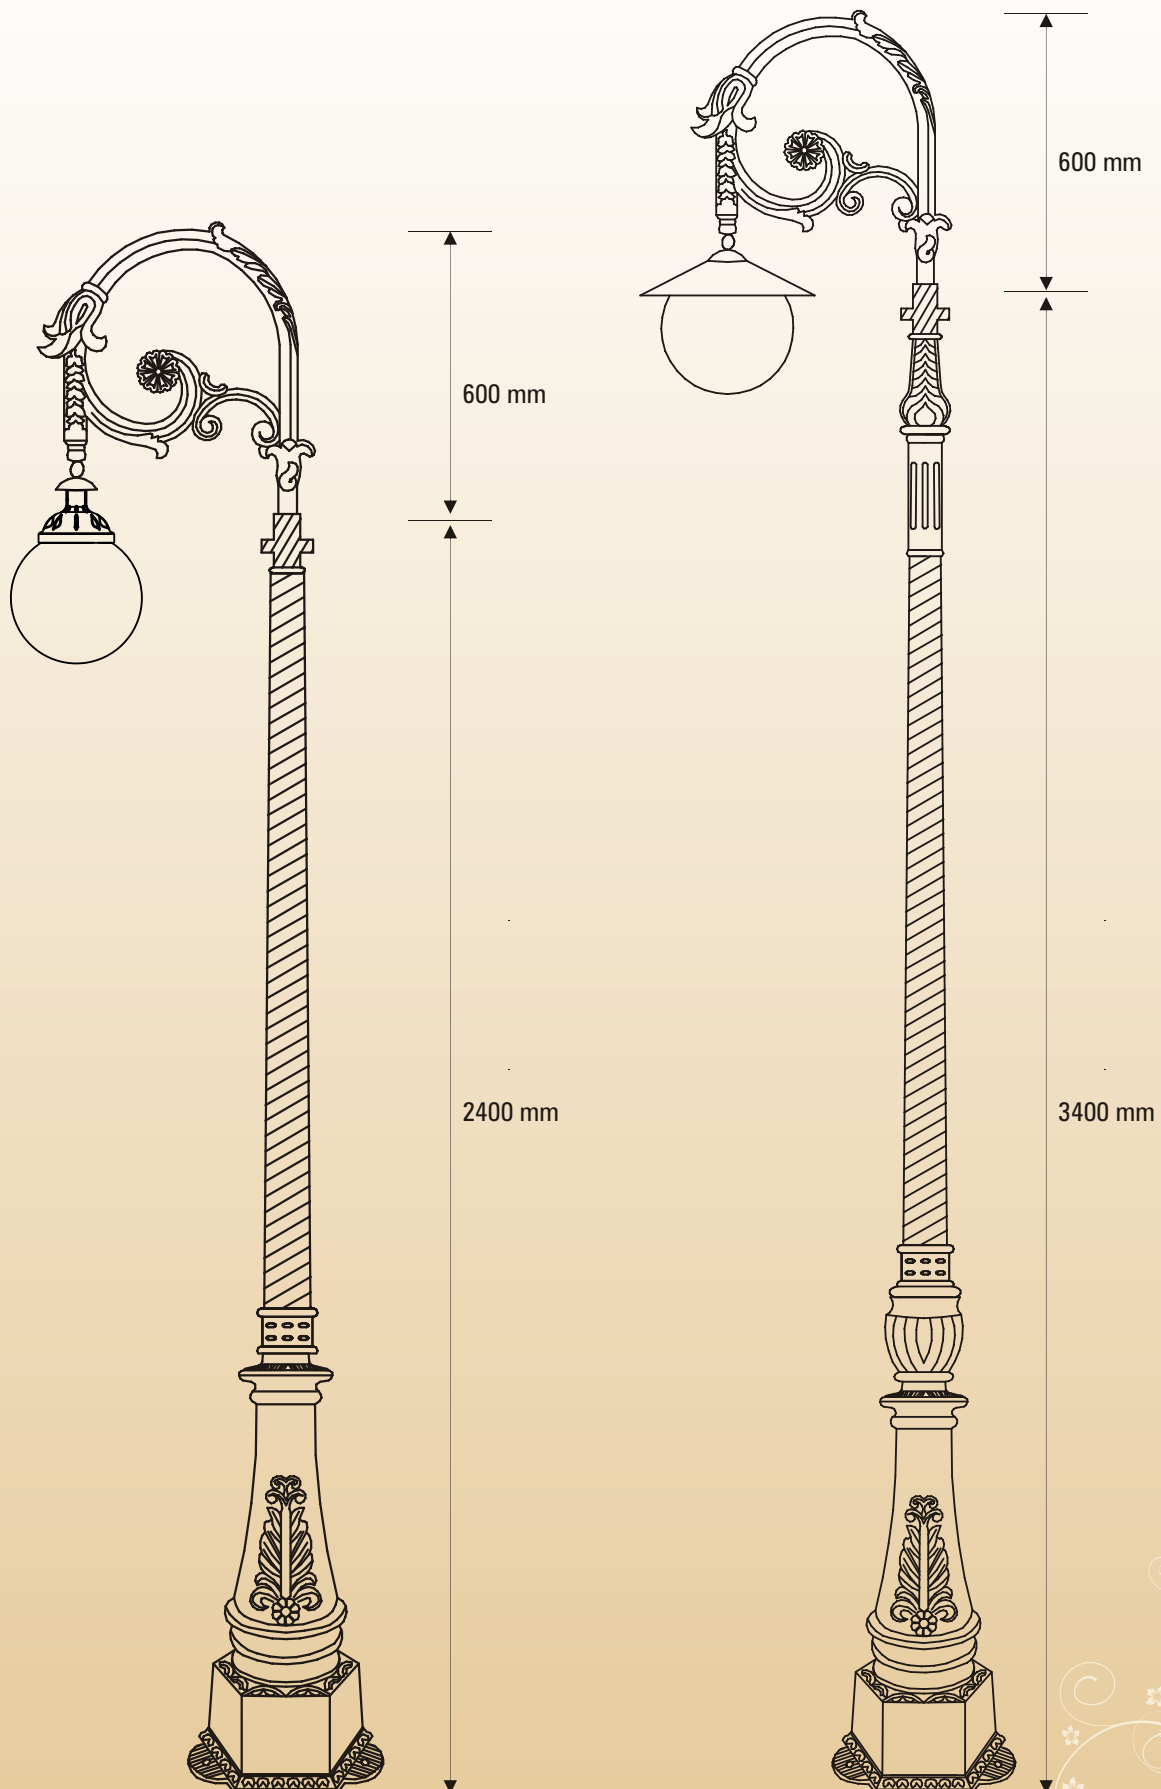

Vintage Collection

CI - CA - AL Poles

Asoka

ASOKA | Rubus

1250 mm
2100 mm

ASOKA | Glorylilly

CI Poles

Alexander

EDGAR | Glorylilly

Gordian

600 mm

2400 mm

GORDIAN | Rubus

600 mm

2900 mm
3400 mm

GORDIAN | Glorylilly