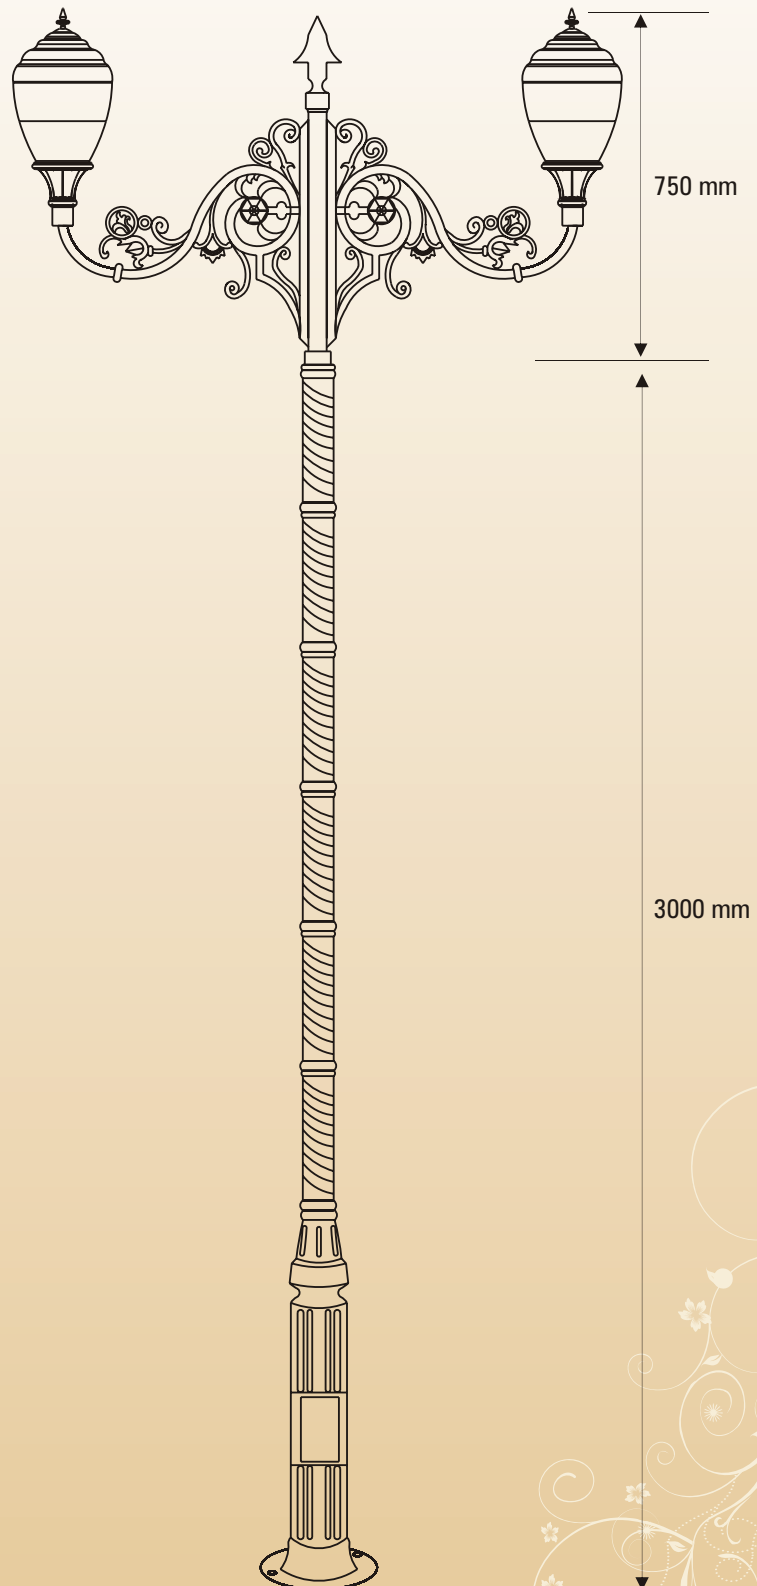

EDGAR | Glorylilly

Gordian

600 mm

2400 mm

GORDIAN | Rubus

600 mm

2900 mm
3400 mm

GORDIAN | Glorylilly