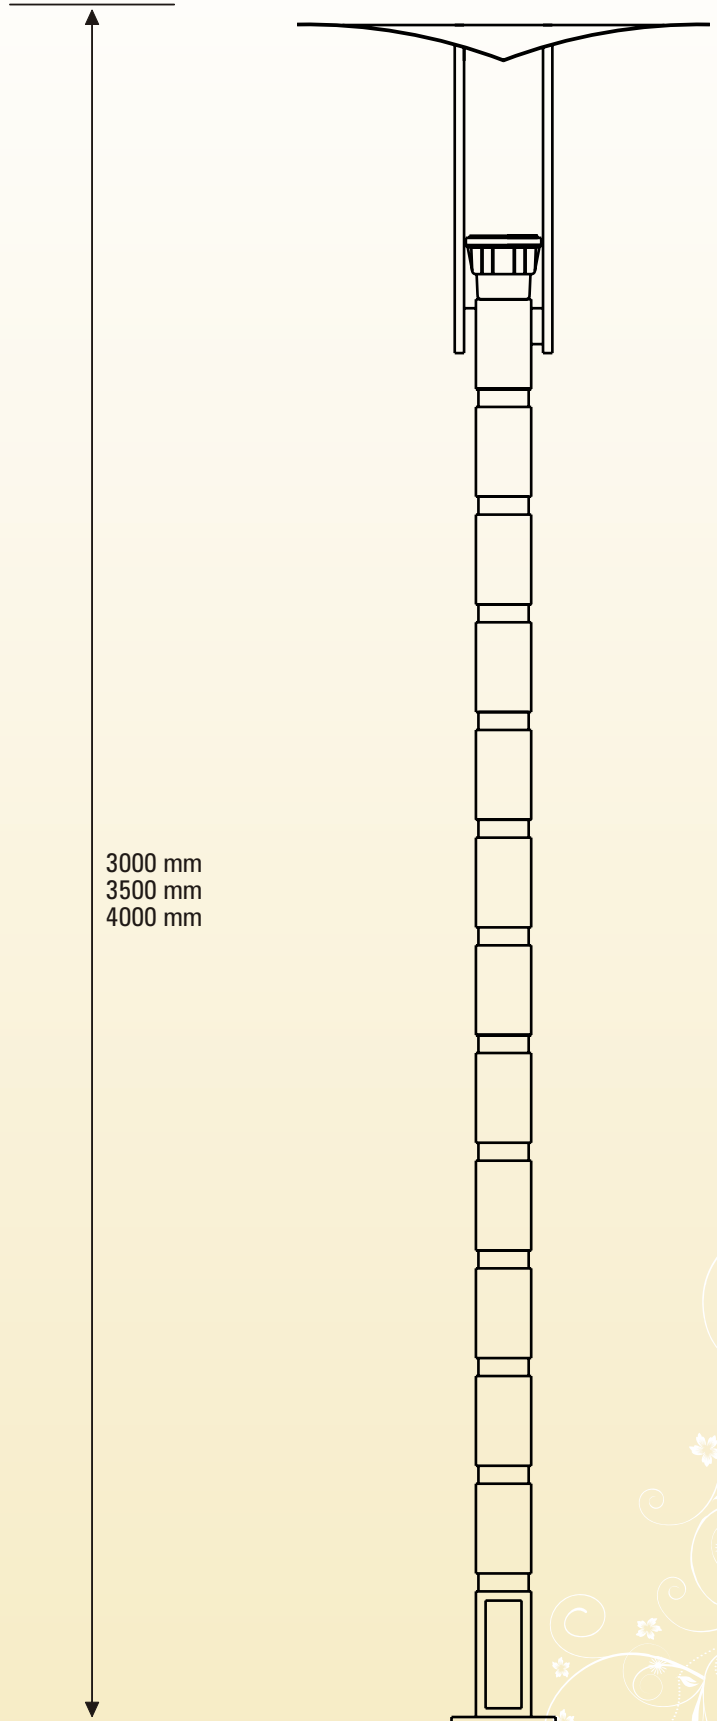

3000 mm
3500 mm
4000 mm

* Lamp Type 70/ 150 MHDE