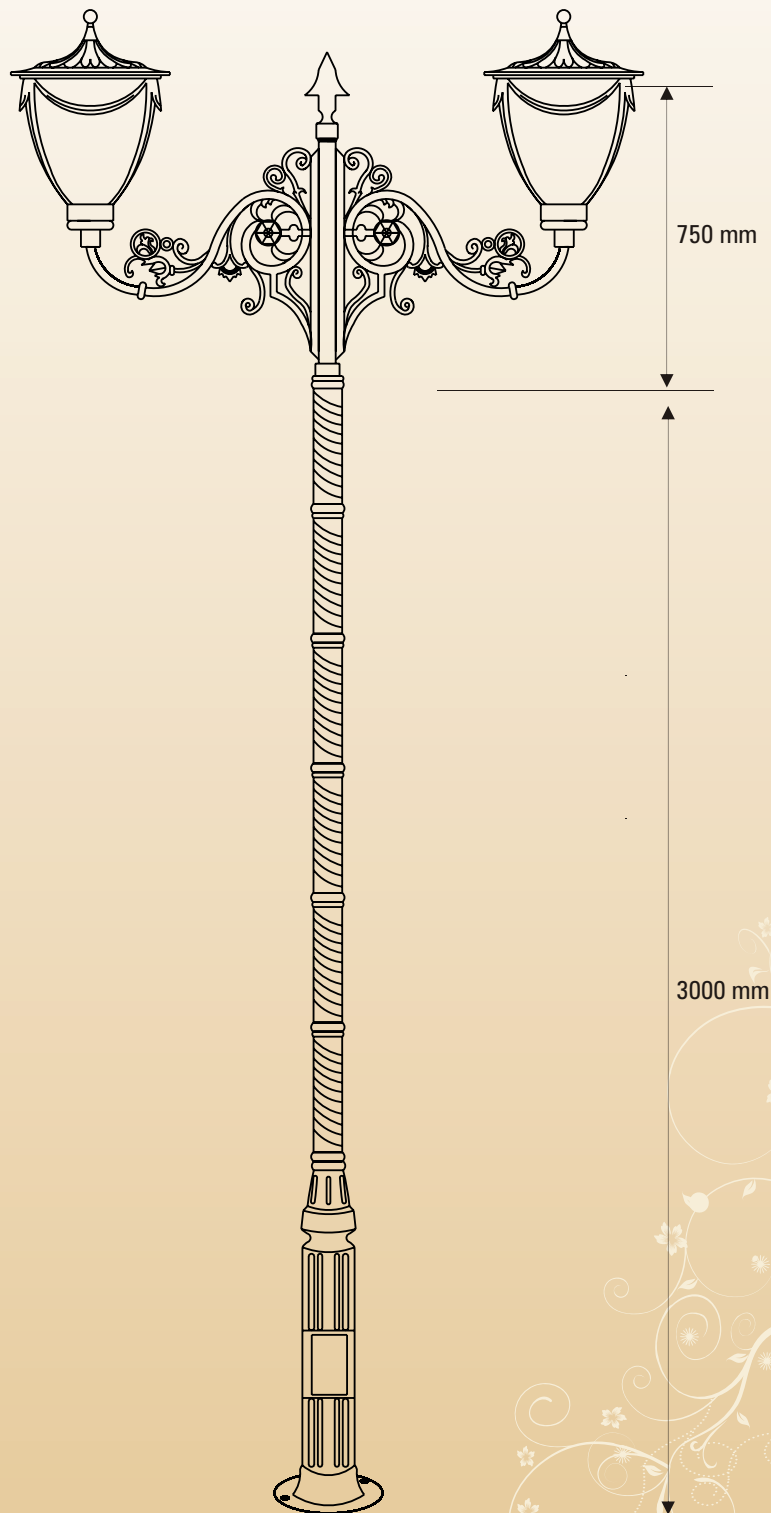

EDGAR | Rubus